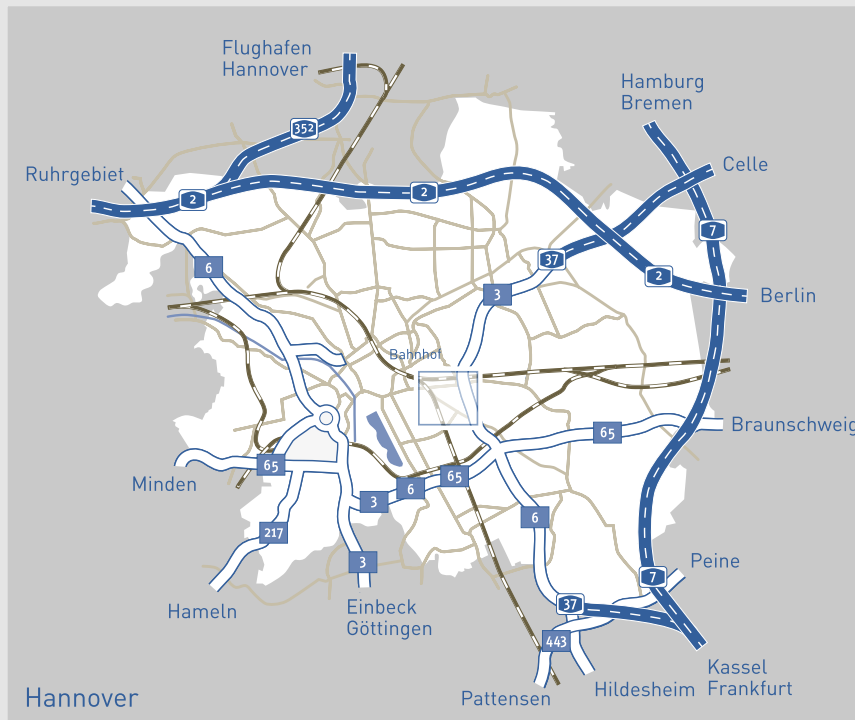

Anreise Hannover

Anfahrt ÖPNV:

HBf-Büro mit U-Bahn: ca. 20 min

Linie 1 Richtung
Langenhagen/Sarstedt

Linie 2 Richtung Döhren/Bhf

Linie 8 Richtung Messe/Nord
bis Aegidientorplatz, von dort

Linie 4 Richtung Roderbruch

Linie 5 Richtung Anderten

Linie 6 Richtung Messe/Ost

Linie 11 Richtung Zoo
bis Braunschweiger Platz,
von da ca. 10 min Fußweg

Flughafen-Büro: ca. 50 min

S-, U-Bahn oder Bus über HBf und
Haltestelle Braunschweiger Platz

Anfahrt Taxi:

HBf-Büro: ca. 15 min - 3 km

Flughafen-Büro: ca. 25 min - 14 km

Hannover

Dr.-Ing. Veenker
Ingenieurgesellschaft mbH

Heiligengeiststraße 19
30173 Hannover

T +49 511 / 28499 - 0
F +49 511 / 28499 - 99
mail@veenkermbh.de