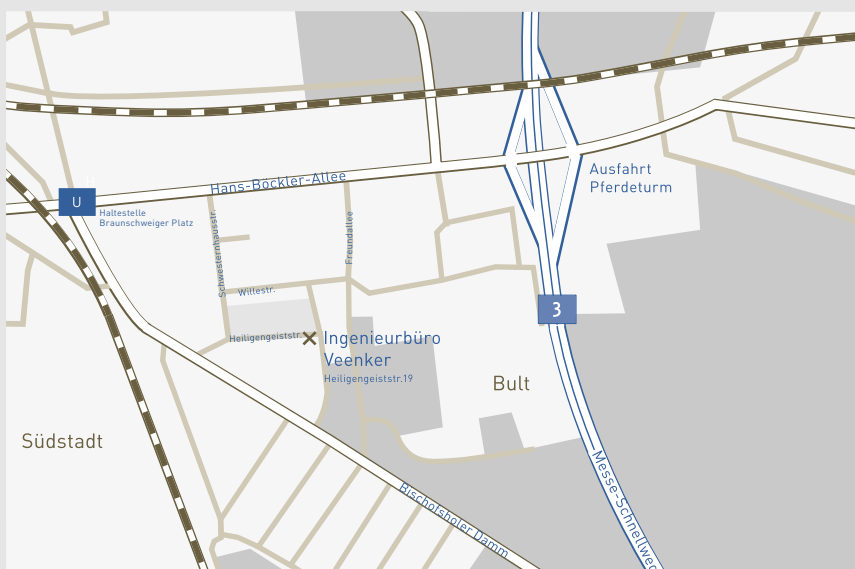

Anreise Hannover

Anfahrt ÖPNV:

HBf-Büro mit U-Bahn: ca. 20 min

Linie 1 Richtung
Langenhagen/Sarstedt

Linie 2 Richtung Döhren/Bhf

Linie 8 Richtung Messe/Nord
bis Aegidientorplatz, von dort

Linie 4 Richtung Roderbruch

Linie 5 Richtung Anderten

Linie 6 Richtung Messe/Ost

Linie 11 Richtung Zoo
bis Braunschweiger Platz,
von da ca. 10 min Fußweg

Flughafen-Büro: ca. 50 min

S-, U-Bahn oder Bus über HBf und
Haltestelle Braunschweiger Platz

Anfahrt Taxi:

HBf-Büro: ca. 15 min - 3 km

Flughafen-Büro: ca. 25 min - 14 km

Hannover

Dr.-Ing. Veenker
Ingenieurgesellschaft mbH

Heiligengeiststraße 19
30173 Hannover

T +49 511 / 28499 - 0
F +49 511 / 28499 - 99
mail@veenkermbh.de